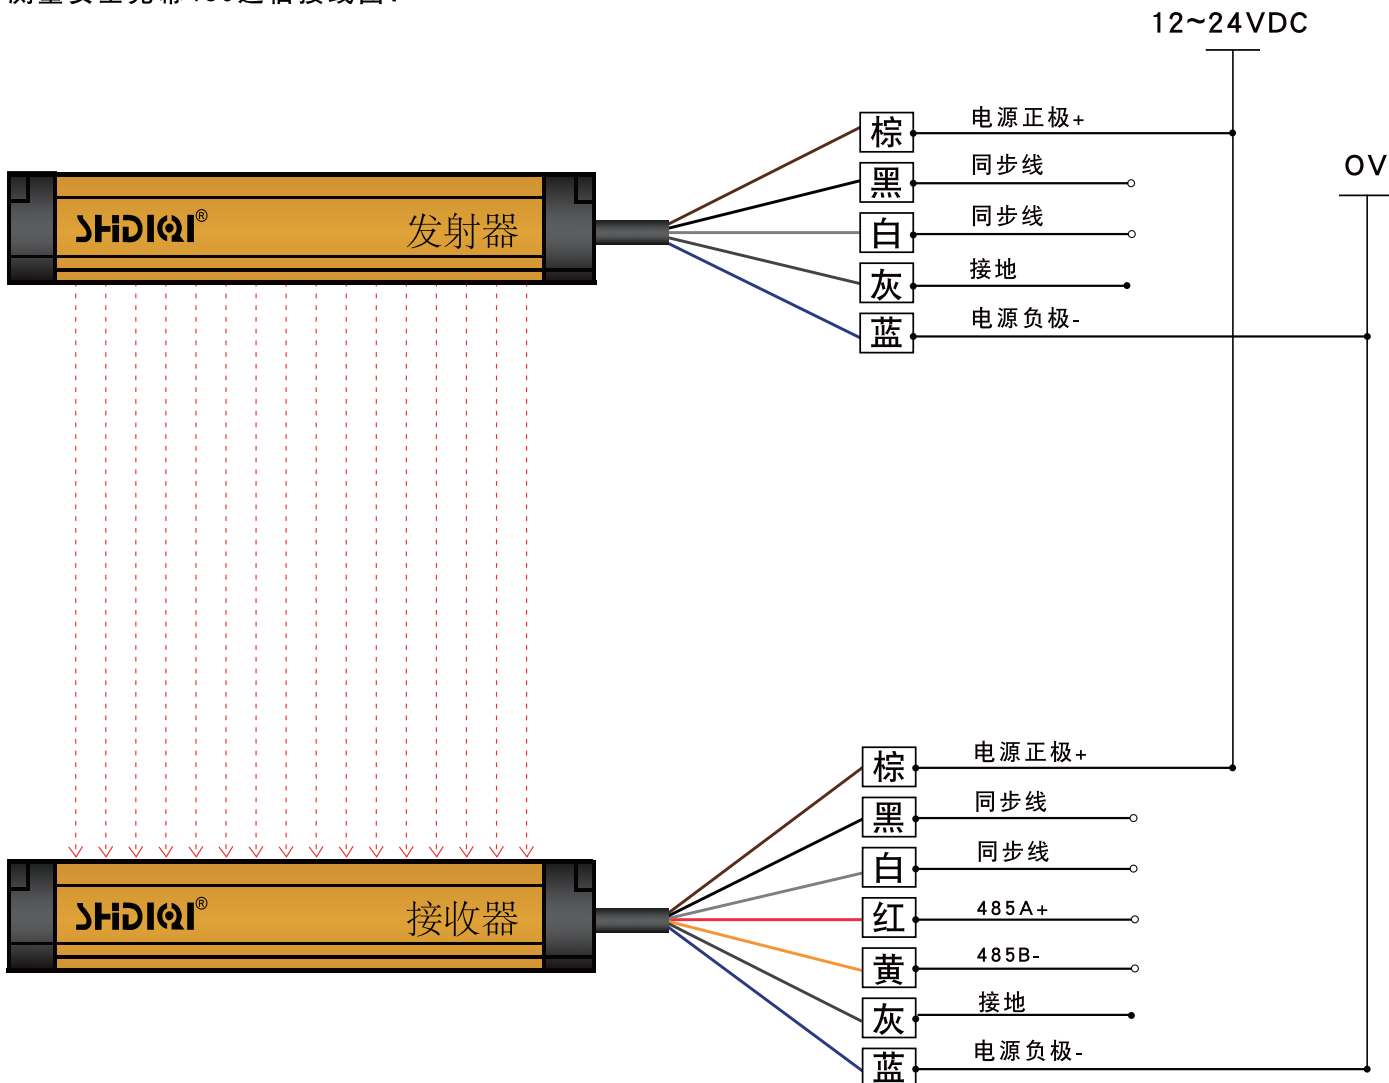

### 此图为测量光幕输出接线图

测量安全光幕485通信接线图：

公司：上海帝奇自动化设备有限公司

公司：上海帝奇自动化设备有限公司

地址：上海静安区共和新路1209号(凤凰工业园区)

官网：www.shdiqi.com

服务电话：400-117-8589 固定电话：021-51083628

技术咨询黄先生：13585879188 (微信同号)