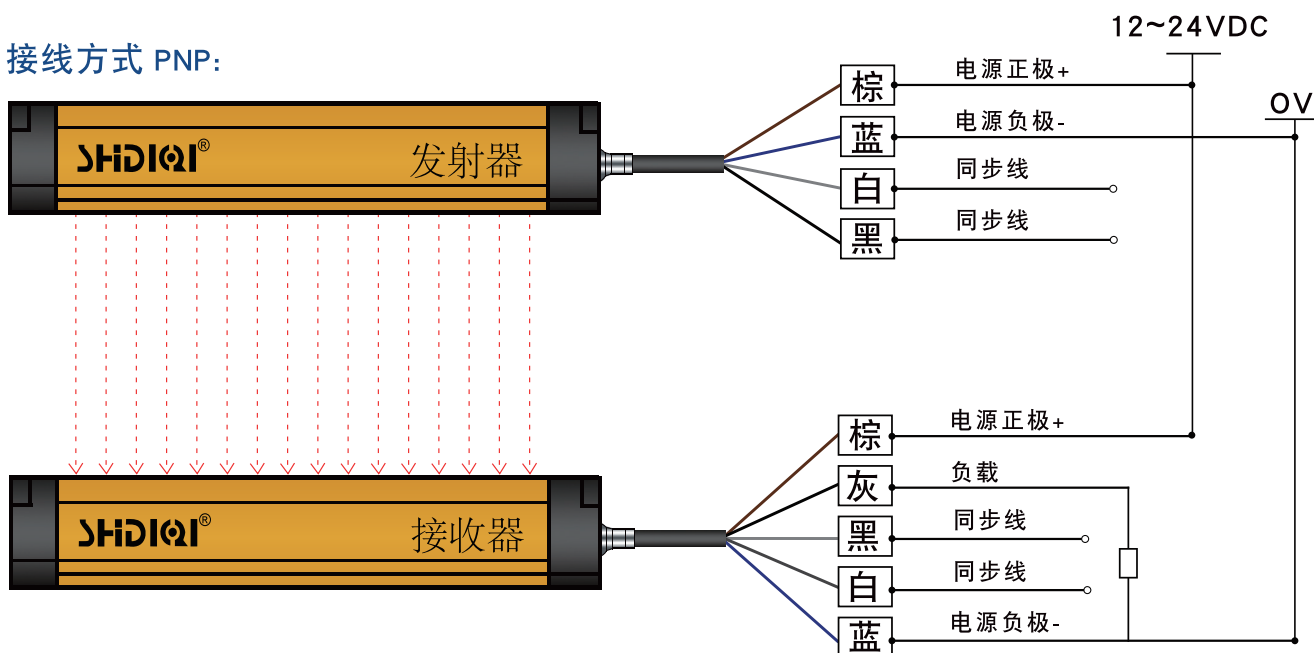

此图为同步线安全光幕输出接线图

晶体管NPN/PNP接线图：

接线方式 NPN:

接线方式 PNP:

公司：上海帝奇自动化设备有限公司

公司：上海帝奇自动化设备有限公司

地址：上海静安区共和新路1209号(凤凰工业园区)

官网：www.shidiqi.com