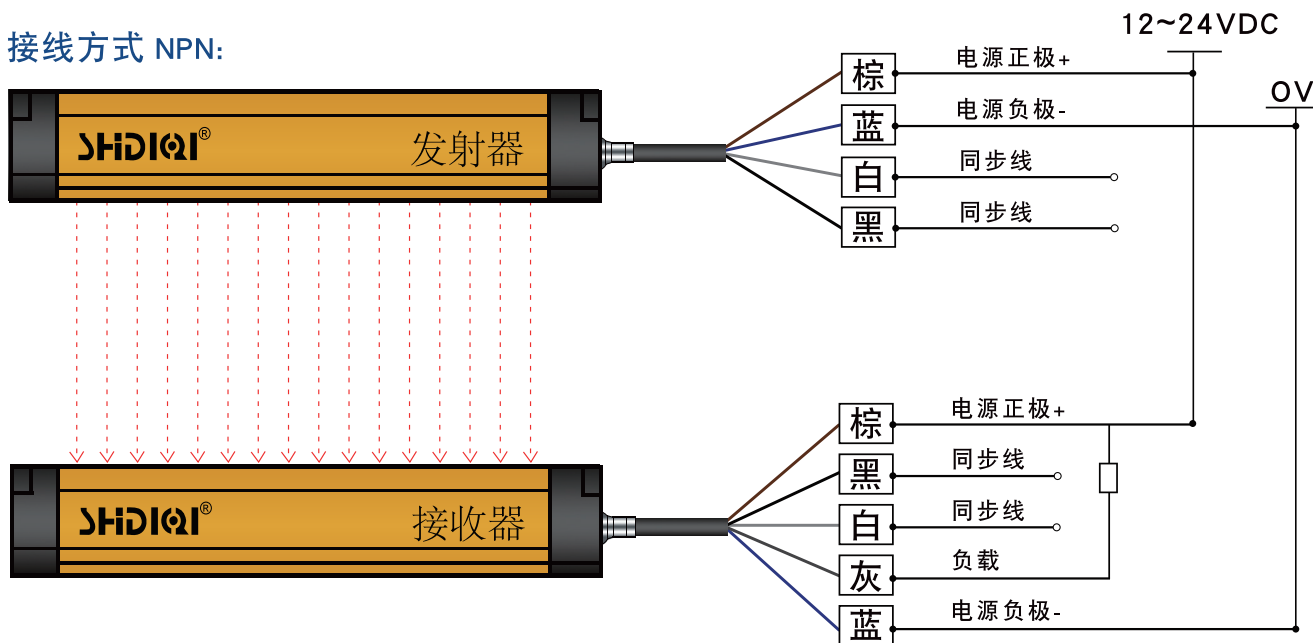

此图为同步线安全光幕输出接线图

晶体管NPN/PNP接线图：

接线方式 NPN:

接线方式 PNP:

公司：上海帝奇自动化设备有限公司

公司：上海帝奇自动化设备有限公司

地址：上海静安区共和新路1209号(凤凰工业园区)

官网：www.shidiqi.com