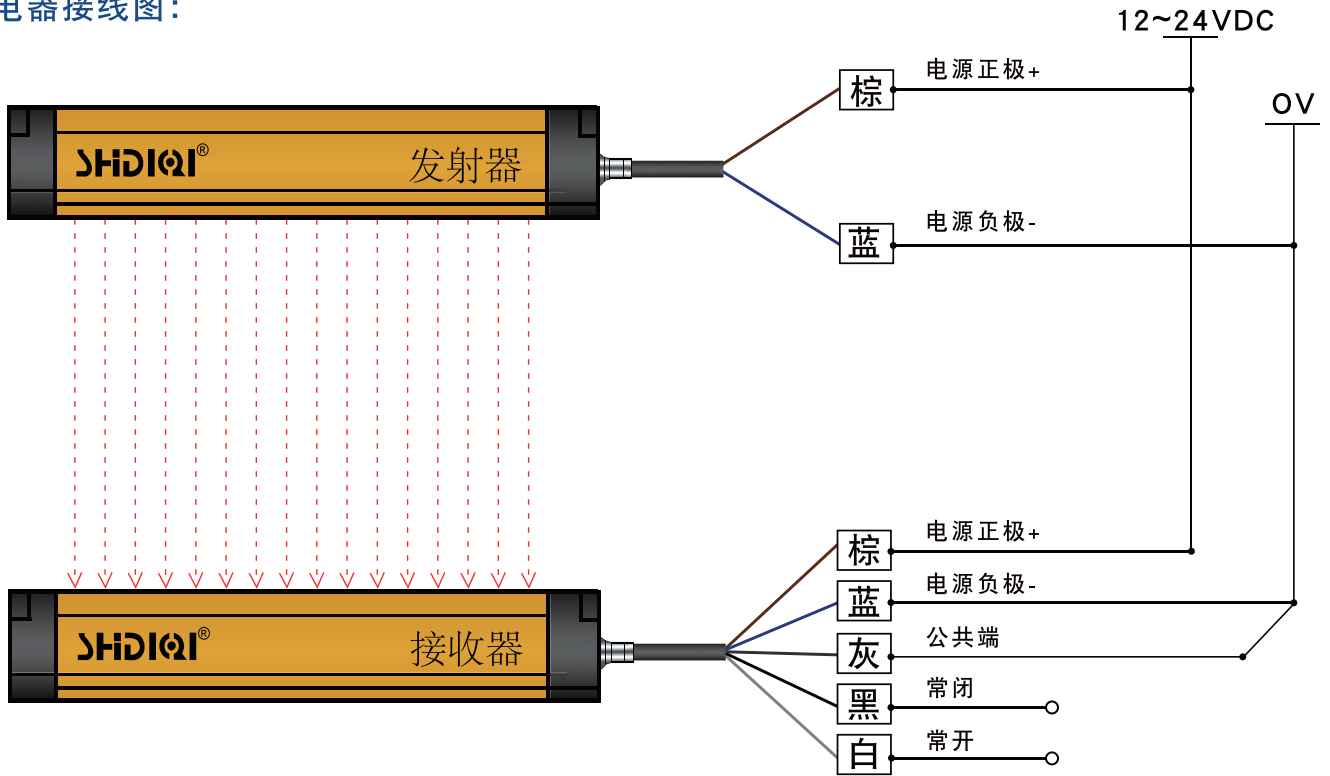

此图为通用型安全光幕输出接线图

晶体管NPN/PNP/继电器接线图：

接线方式 NPN:

接线方式 PNP:

继电器接线图：

输出方式：常开与常闭可以单选，如有需要也可以提供双路输出常开或常闭方式。

公司：上海帝奇自动化设备有限公司

公司：上海帝奇自动化设备有限公司