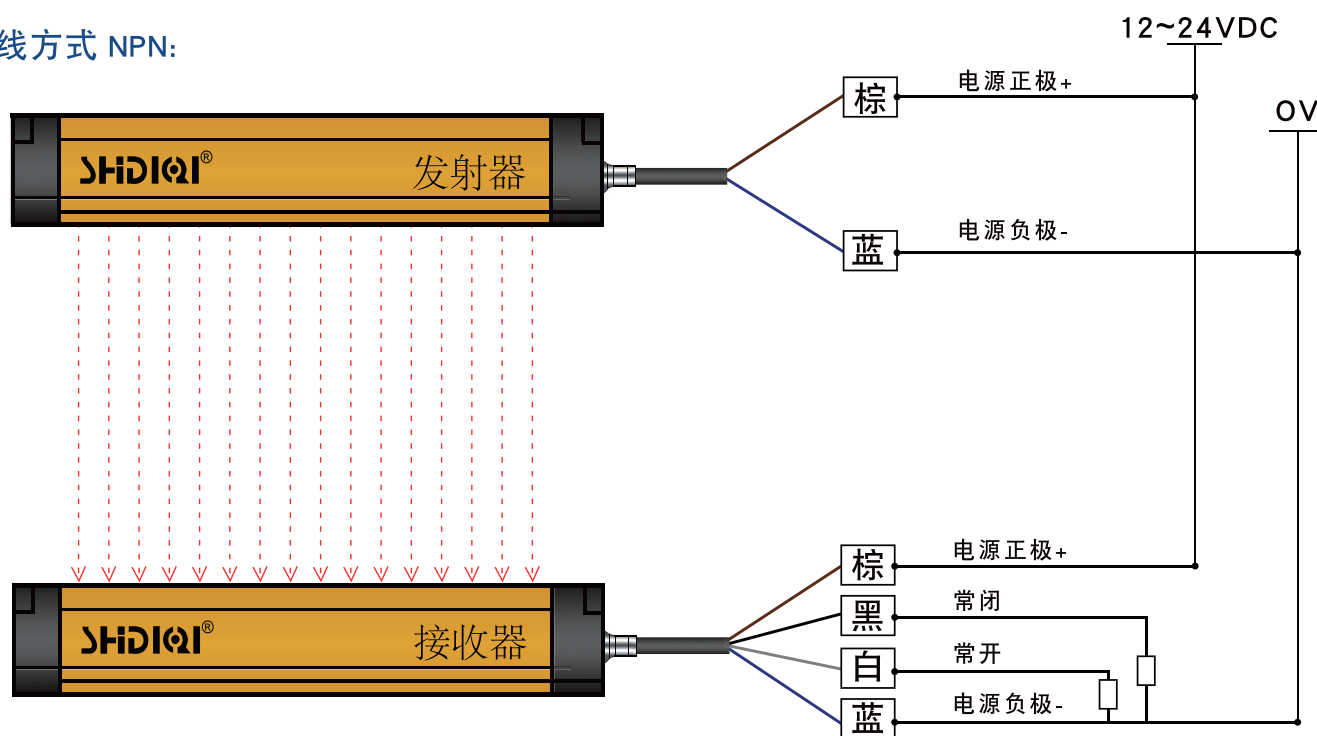

此图为通用型安全光幕输出接线图

晶体管NPN/PNP/继电器接线图：

接线方式 NPN:

接线方式 PNP:

继电器接线图：

输出方式：常开与常闭可以单选，如有需要也可以提供双路输出常开或常闭方式。

公司：上海帝奇自动化设备有限公司

公司：上海帝奇自动化设备有限公司