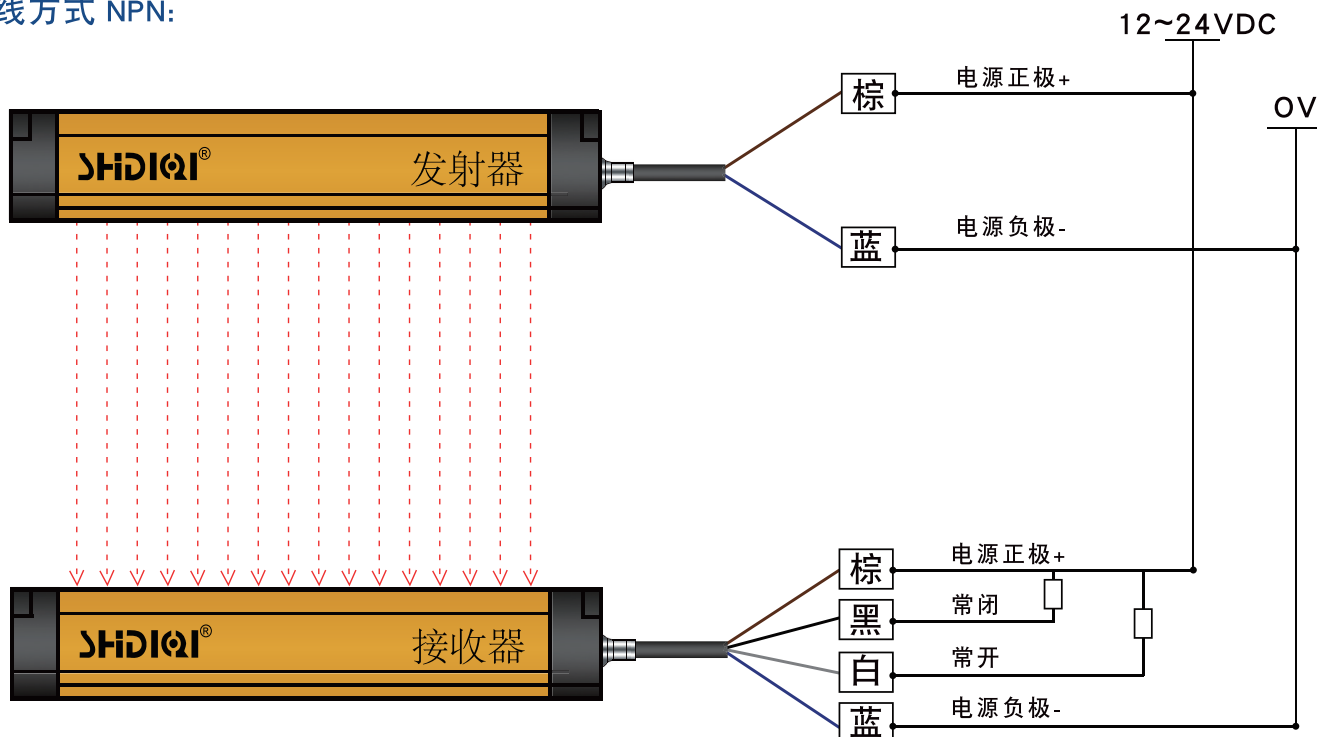

此图为通用型安全光幕输出接线图

晶体管NPN/PNP/继电器接线图：

接线方式 NPN:

接线方式 PNP:

继电器接线图：

输出方式：常开与常闭可以单选，如有需要也可以提供双路输出常开或常闭方式。

公司：上海帝奇自动化设备有限公司

公司：上海帝奇自动化设备有限公司